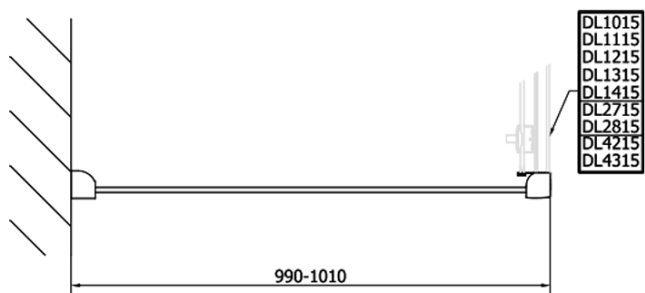

# Produktový list

Objednací kód: **DL3515**

**LUCIS LINE** sprchová boční stěna 1000mm, čiré sklo

DL3515R

DL3515L