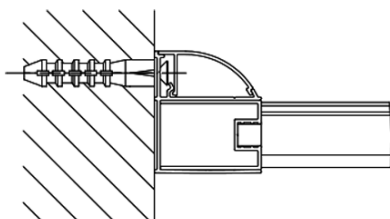

# Produktový list

Objednací kód: **DL3515**

**LUCIS LINE** sprchová boční stěna 1000mm, čiré sklo

DL3515R

DL3515L